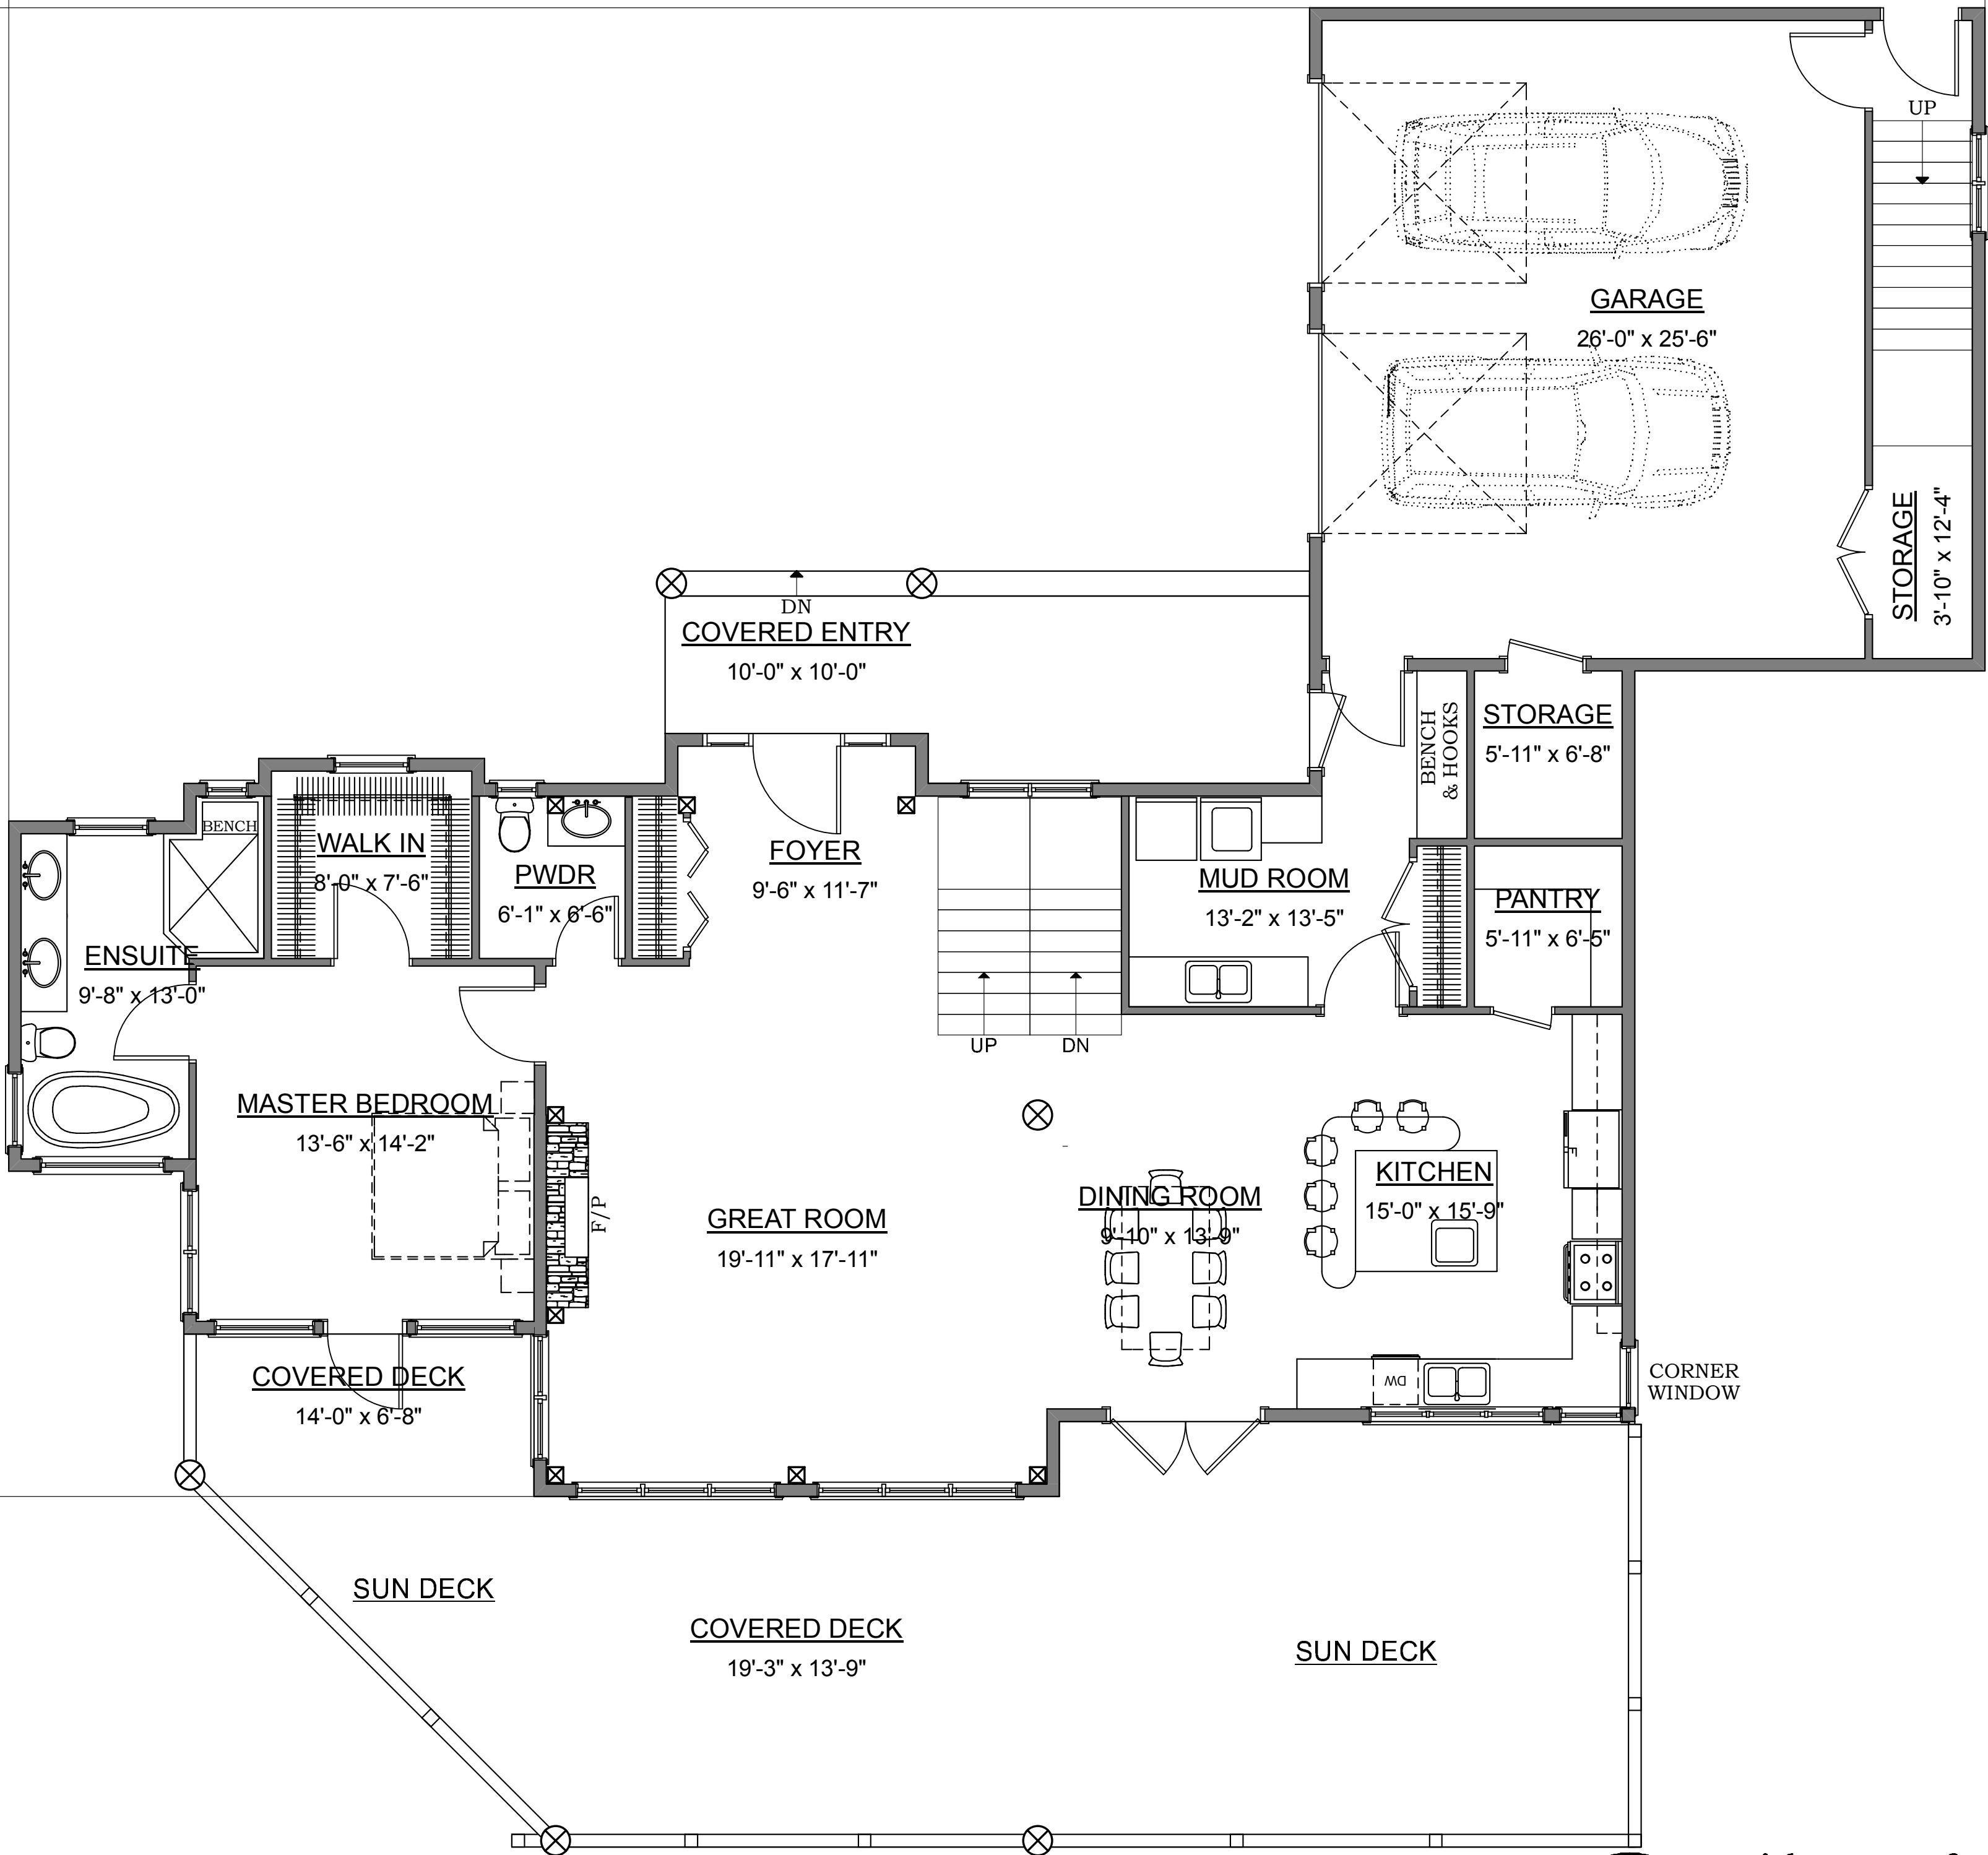

79'-0"

59'-6"

AREA: 1,639.84 sq ft
 GARAGE: 759.05 sq ft